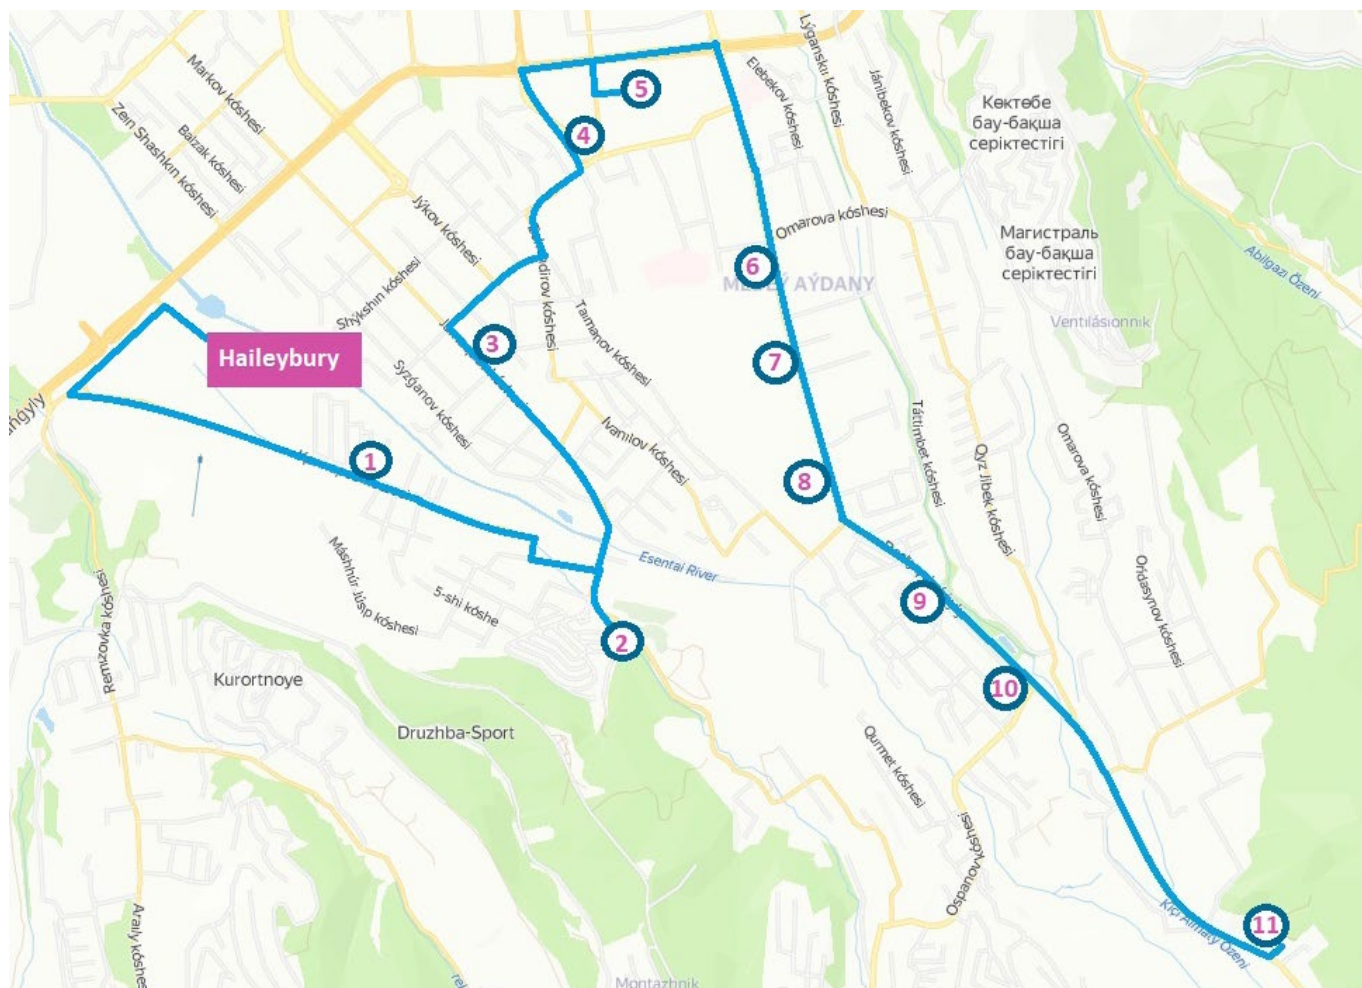

Әр аялдамадағы уақыт +/- 1 минут

Haileybury Almaty

Расписание маршрута Голубой линии

Маршрут сбора 1		
#	Остановка	Отпр.
1	ЖК "ArmanVille"	6.45
2	ОП Мост (Достык - Оспанова)	6.47
3	ОП Школа №48 (Лухор)	6.49
4	ОП Санаторий «Казахстан»	6.51
5	ОП Университет «Туран»	6.53
6	ОП Улица Омаровой	6.55
7	ОП Назарбаева - Хаджымукана (Самал -3)	6.58
8	ЖК «Новый мир»	7.01
9	ОП Улица Ахмедьярова (Горный гигант)	7.04
10	ЖК Эдэльвейс	7.06
11	ЖК Ecentai city	7.10
Прибытие в школу		7.15
Продолжительность (мин)		25-30
Протяжённость маршрута (км)		13

Маршрут сбора 2		
#	Остановка	Отпр.
1	ЖК "ArmanVille"	7.00
2	ОП Мост (Достык - Оспанова)	7.05
3	ОП Школа №48 (Лухор)	7.07
4	ОП Санаторий «Казахстан»	7.09
5	ОП Университет «Туран»	7.11
6	ОП Улица Омаровой	7.13
7	ОП Назарбаева - Хаджымукана (Самал -3)	7.17
8	ЖК «Новый мир»	7.21
9	ОП Улица Ахмедьярова (Горный гигант)	7.26
10	ЖК Эдэльвейс	7.30
11	ЖК Ecentai city	7.35
Прибытие в школу		7.45
Продолжительность (мин)		40-45
Протяжённость маршрута (км)		13

Время на каждую остановку +/- 1 минута

Маршрут доставки 1		
#	Остановка	Отпр.
Отправление из школы		15.15
1	ЖК Ecentai city	15.20
2	ЖК Эдэльвейс	15.24
3	ОП Улица Ахмедьярова (Горный гигант)	15.26
4	ОП Назарбаева - Хаджымукана (Самал -3)	15.29
5	ЖК «Новый мир»	15.32
6	ОП Улица Омаровой	15.36
7	ОП Университет «Туран»	15.38
8	ОП Санаторий «Казахстан»	15.40
9	ОП Школа №48 (Luxor)	15.42
10	ОП Мост (Достык - Оспанова)	15.44
11	ЖК "ArmanVille"	15.50
Продолжительность (мин)		30-35
Протяжённость маршрута (км)		13

Маршрут доставки 3		
#	Остановка	Отпр.
Отправление из школы		17.20
1	ЖК Ecentai city	17.28
2	ЖК Эдэльвейс	17.36
3	ОП Улица Ахмедьярова (Горный гигант)	17.40
4	ОП Назарбаева - Хаджымукана (Самал -3)	17.47
5	ЖК «Новый мир»	17.53
6	ОП Улица Омаровой	17.59
7	ОП Университет «Туран»	18.01
8	ОП Санаторий «Казахстан»	18.03
9	ОП Школа №48 (Luxor)	18.05
10	ОП Мост (Достык - Оспанова)	18.07
11	ЖК "ArmanVille"	18.10
Продолжительность (мин)		45-50
Протяжённость маршрута (км)		13