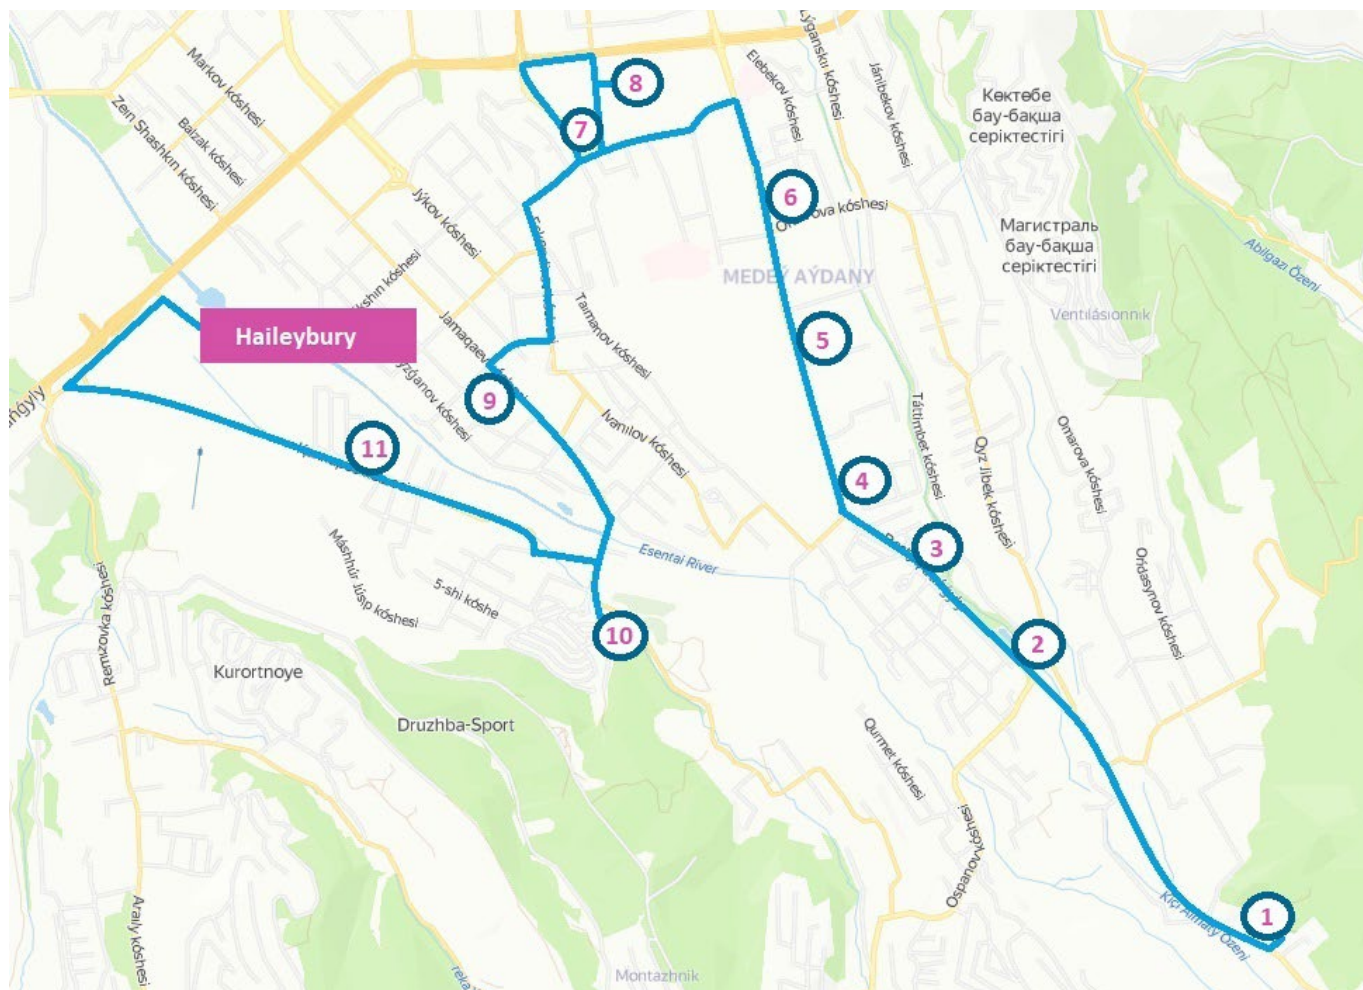

Жиналу маршруты 1		
#	Аялдама	Кету
1	"ArmanVille" тұрғын үй кешені	6.45
2	Көпір аялдмасы (Достық - Оспанов)	6.47
3	№48 мектеп аялдмасы (Luxor)	6.49
4	"Қазақстан" шипажайы аялдмасы	6.51
5	"Тұран" университеті аялдмасы	6.53
6	Омарова көшесі аялдмасы	6.55
7	Назарбаев - Қажымұқан аялдмасы (Самал -3)	6.58
8	"Новый мир" тұрғын үй кешені	7.01
9	Ахмедьяров көшесі аялдмасы (Таулы Қырат)	7.04
10	Эдэльвейс тұрғын үй кешені	7.06
11	Есентай city тұрғын үй кешені	7.10
Мектепке келу		7.15
Ұзақтығы (мин)		25-30
Маршрут ұзындығы (км)		13

Жиналу маршруты 2		
#	Аялдама	Кету
1	"ArmanVille" тұрғын үй кешені	7.00
2	Көпір аялдмасы (Достық - Оспанов)	7.05
3	№48 мектеп аялдмасы (Luxor)	7.07
4	"Қазақстан" шипажайы аялдмасы	7.09
5	"Тұран" университеті аялдмасы	7.11
6	Омарова көшесі аялдмасы	7.13
7	Назарбаев - Қажымұқан аялдмасы (Самал -3)	7.17
8	"Новый мир" тұрғын үй кешені	7.21
9	Ахмедьяров көшесі аялдмасы (Таулы Қырат)	7.26
10	Эдэльвейс тұрғын үй кешені	7.30
11	Есентай city тұрғын үй кешені	7.35
Мектепке келу		7.45
Ұзақтығы (мин)		40-45
Маршрут ұзындығы (км)		13

Жиналу маршруты 3		
#	Аялдама	Кету
1	"ArmanVille" тұрғын үй кешені	7.55
2	Көпір аялдмасы (Достық - Оспанов)	7.57
3	№48 мектеп аялдмасы (Luxor)	7.59
4	"Қазақстан" шипажайы аялдмасы	8.01
5	"Тұран" университеті аялдмасы	8.03
6	Омарова көшесі аялдмасы	8.05
7	Назарбаев - Қажымұқан аялдмасы (Самал -3)	8.10
8	"Новый мир" тұрғын үй кешені	8.15
9	Ахмедьяров көшесі аялдмасы (Таулы Қырат)	8.20
10	Эдэльвейс тұрғын үй кешені	8.25
11	Есентай city тұрғын үй кешені	8.33
Мектепке келу		8.45
Ұзақтығы (мин)		45-50
Маршрут ұзындығы (км)		13

Әр аялдамадағы уақыт +/- 1 минут