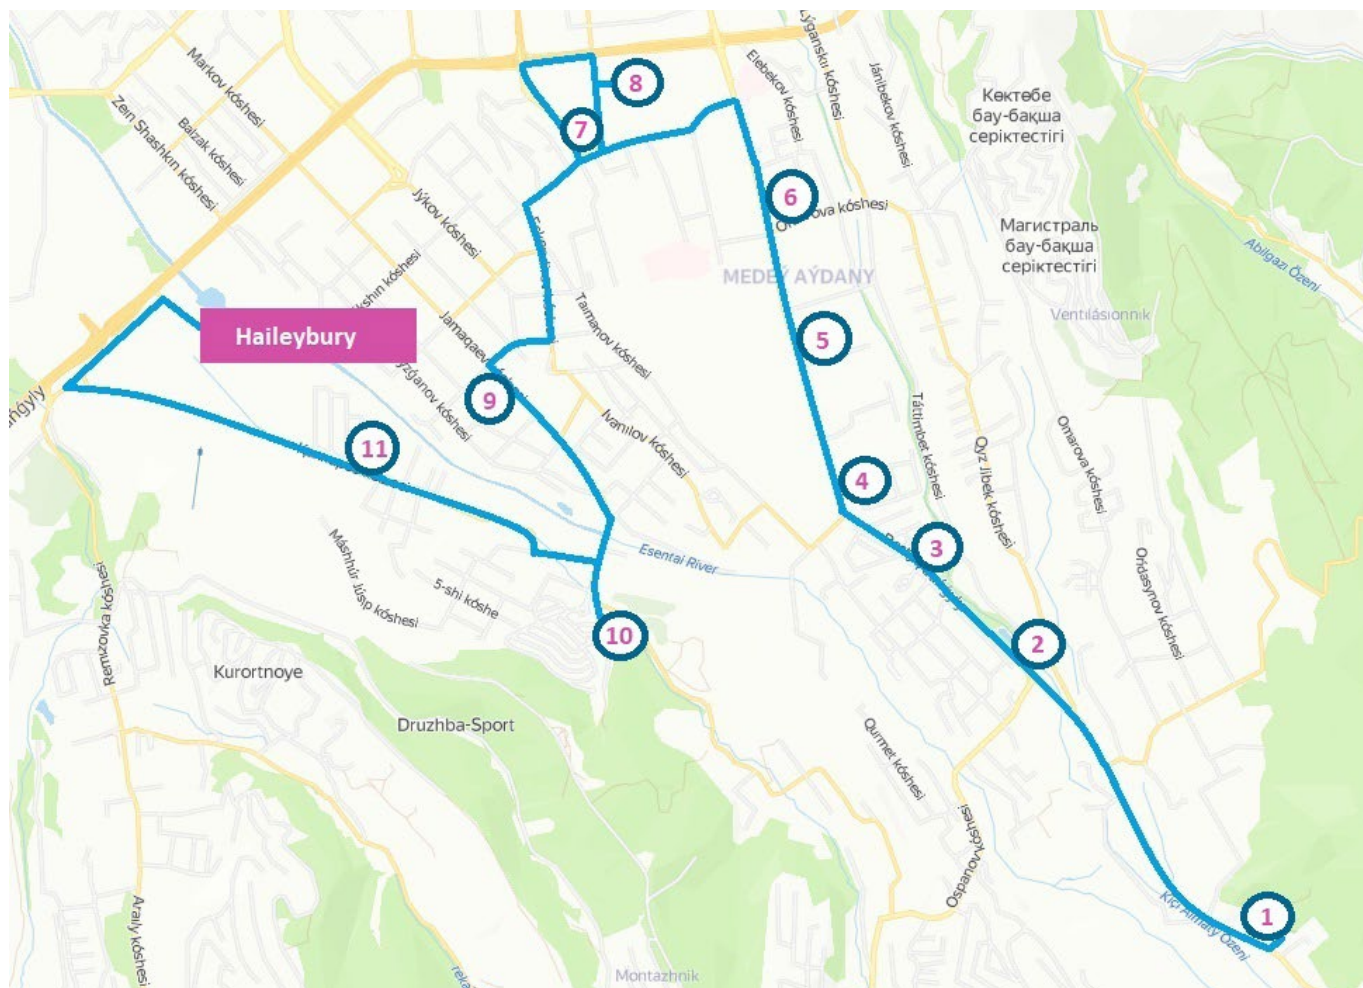

Жеткізу маршруты 3

#	Аялдама	Кету
	Мектептен шығу	17.20
1	Есентай city тұрғын үй кешені	17.28
2	Эдэльвейс тұрғын үй кешені	17.36
3	Ахмедьяров көшесі аялдамасы (Таулы Қырат)	17.40
4	Назарбаев - Қажымұқан аялдамасы (Самал -3)	17.47
5	"Новый мир" тұрғын үй кешені	17.53
6	Омарова көшесі аялдамасы	17.59
7	"Тұран" университеті аялдамасы	18.01
8	"Қазақстан" шипажайы аялдамасы	18.03
9	№48 мектеп аялдамасы (Лухор)	18.05
10	Көпір аялдмасы (Достық - Оспанов)	18.07
11	"ArmanVille" тұрғын үй кешені	18.10
	Ұзақтығы (мин)	45-50
	Маршрут ұзындығы (км)	13

Әр аялдамадағы уақыт +/- 1 минут

Haileybury Almaty

Расписание маршрута Голубой линии

Маршрут сбора 1		
#	Остановка	Отпр.
1	ЖК "ArmanVille"	6.45
2	ОП Мост (Достык - Оспанова)	6.47
3	ОП Школа №48 (Лухор)	6.49
4	ОП Санаторий «Казахстан»	6.51
5	ОП Университет «Туран»	6.53
6	ОП Улица Омаровой	6.55
7	ОП Назарбаева - Хаджымукана (Самал -3)	6.58
8	ЖК «Новый мир»	7.01
9	ОП Улица Ахмедьярова (Горный гигант)	7.04
10	ЖК Эдэльвейс	7.06
11	ЖК Ecentai city	7.10
Прибытие в школу		7.15
Продолжительность (мин)		25-30
Протяжённость маршрута (км)		13

Маршрут доставки 3		
#	Остановка	Отпр.
Отправление из школы		17.20
1	ЖК Ecentai city	17.28
2	ЖК Эдэльвейс	17.36
3	ОП Улица Ахмедьярова (Горный гигант)	17.40
4	ОП Назарбаева - Хаджымукана (Самал -3)	17.47
5	ЖК «Новый мир»	17.53
6	ОП Улица Омаровой	17.59
7	ОП Университет «Туран»	18.01
8	ОП Санаторий «Казахстан»	18.03
9	ОП Школа №48 (Luxor)	18.05
10	ОП Мост (Достык - Оспанова)	18.07
11	ЖК "ArmanVille"	18.10
Продолжительность (мин)		45-50
Протяжённость маршрута (км)		13