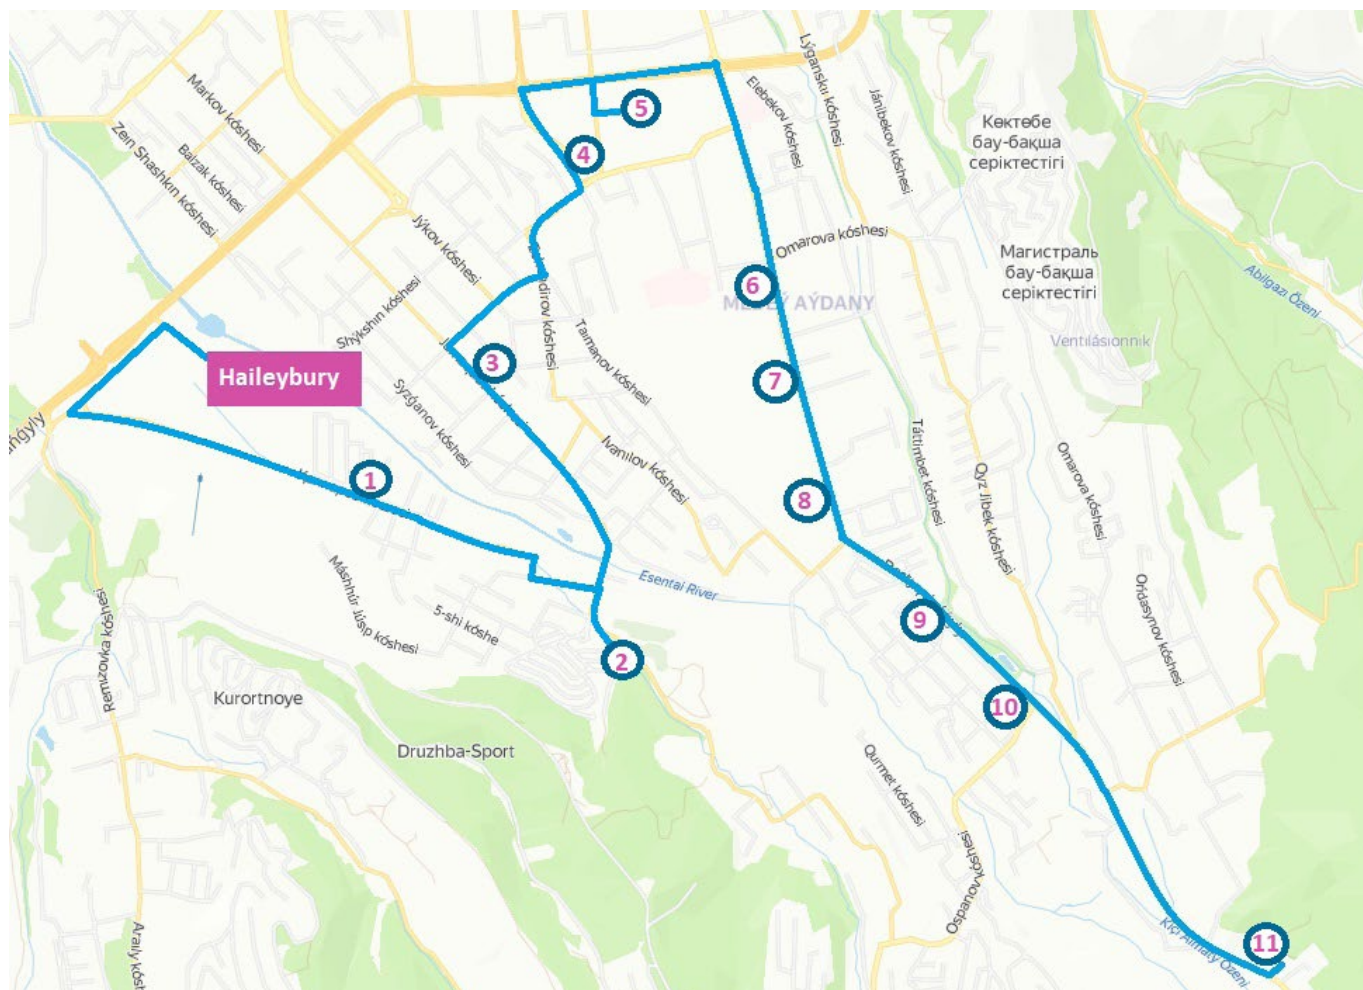

Жеткізу маршруты 1

#	Аялдама	Кету
	Мектептен шығу	15.15
1	Есентай city тұрғын үй кешені	15.20
2	Эдэльвейс тұрғын үй кешені	15.24
3	Ахмедьяров көшесі аялдамасы (Таулы Қырат)	15.26
4	Назарбаев - Қажымұқан аялдамасы (Самал -3)	15.29
5	"Новый мир" тұрғын үй кешені	15.32
6	Омарова көшесі аялдамасы	15.36
7	"Тұран" университеті аялдамасы	15.38
8	"Қазақстан" шипажайы аялдамасы	15.40
9	№48 мектеп аялдамасы (Лухор)	15.42
10	Көпір аялдмасы (Достық - Оспанов)	15.44
11	"ArmanVille" тұрғын үй кешені	15.50
	Ұзақтығы (мин)	30-35
	Маршрут ұзындығы (км)	13

Жеткізу маршруты 2

#	Аялдама	Кету
	Мектептен шығу	16.15
1	Есентай city тұрғын үй кешені	16.22
2	Эдэльвейс тұрғын үй кешені	16.26
3	Ахмедьяров көшесі аялдамасы (Таулы Қырат)	16.28
4	Назарбаев - Қажымұқан аялдамасы (Самал -3)	16.32
5	"Новый мир" тұрғын үй кешені	16.35
6	Омарова көшесі аялдамасы	16.39
7	"Тұран" университеті аялдамасы	16.40
8	"Қазақстан" шипажайы аялдамасы	16.43
9	№48 мектеп аялдамасы (Лухор)	16.45
10	Көпір аялдмасы (Достық - Оспанов)	16.47
11	"ArmanVille" тұрғын үй кешені	16.50
	Ұзақтығы (мин)	35-40
	Маршрут ұзындығы (км)	13

Жеткізу маршруты 3

#	Аялдама	Кету
	Мектептен шығу	17.20
1	Есентай city тұрғын үй кешені	17.28
2	Эдэльвейс тұрғын үй кешені	17.36
3	Ахмедьяров көшесі аялдамасы (Таулы Қырат)	17.40
4	Назарбаев - Қажымұқан аялдамасы (Самал -3)	17.47
5	"Новый мир" тұрғын үй кешені	17.53
6	Омарова көшесі аялдамасы	17.59
7	"Тұран" университеті аялдамасы	18.01
8	"Қазақстан" шипажайы аялдамасы	18.03
9	№48 мектеп аялдамасы (Лухор)	18.05
10	Көпір аялдмасы (Достық - Оспанов)	18.07
11	"ArmanVille" тұрғын үй кешені	18.10
	Ұзақтығы (мин)	45-50
	Маршрут ұзындығы (км)	13

Әр аялдамадағы уақыт +/- 1 минут