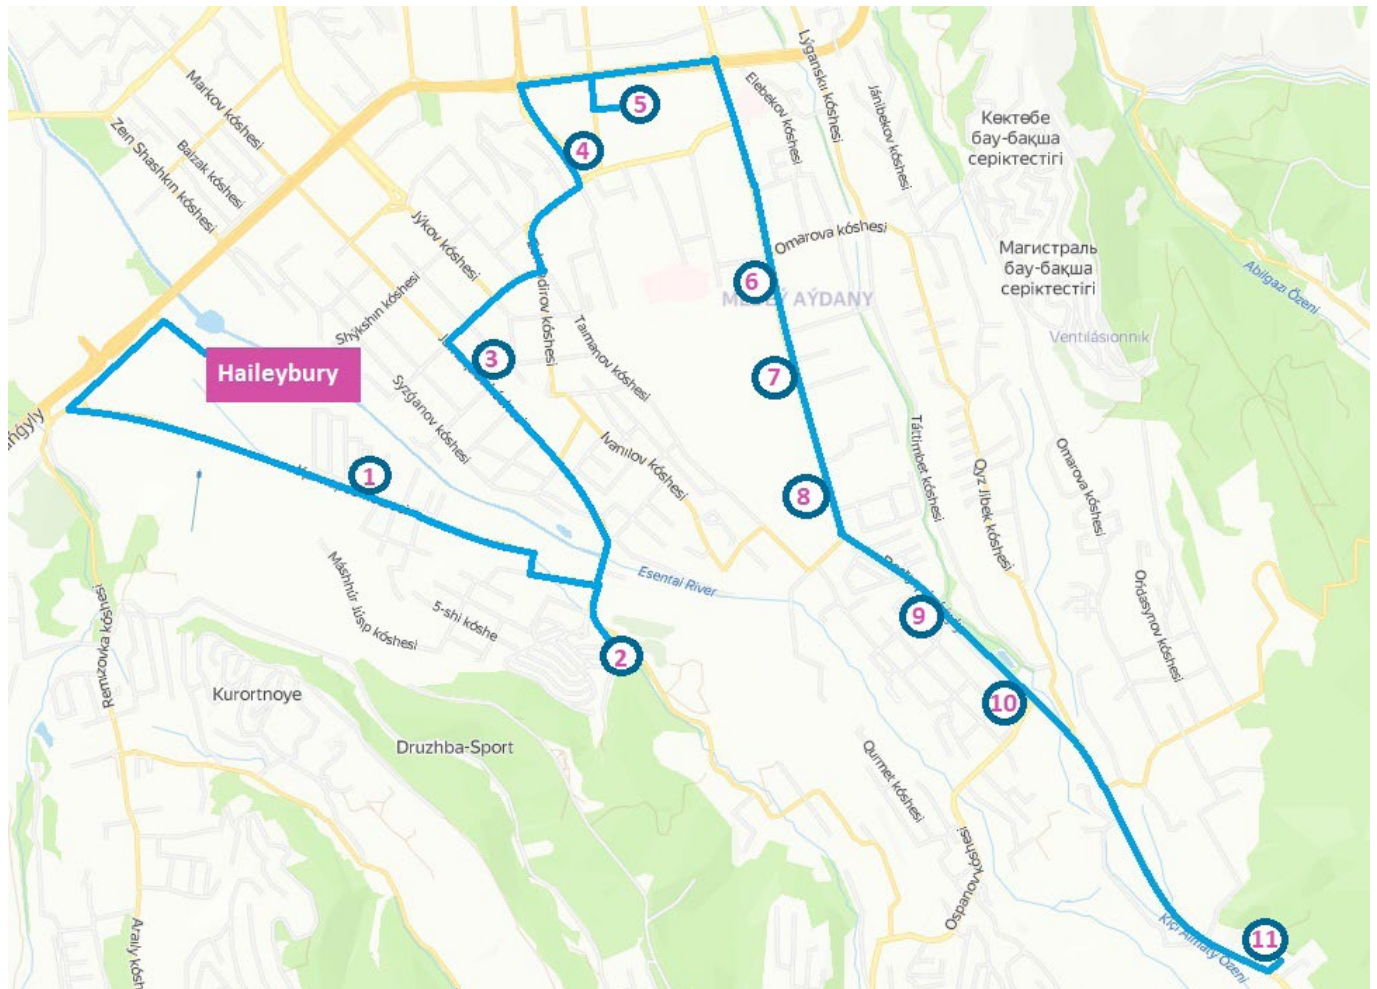

Delivery 1			Delivery 2			Delivery 3		
#	Stop	Departure	#	Stop	Departure	#	Stop	Departure
Departure from the School		3.15	Departure from the School		4.15	Departure from the School		5.20
1	AC Ecentai city	3.20	1	AC Ecentai city	4.22	1	AC Ecentai city	5.28
2	AC Edelweis	3.24	2	AC Edelweis	4.26	2	AC Edelweis	5.36
3	BS Ahmediyarov-Zhamakayev (Gorniy Gigant)	3.26	3	BS Ahmediyarov-Zhamakayev (Gorniy Gigant)	4.28	3	BS Ahmediyarov-Zhamakayev (Gorniy Gigant)	5.40
4	BS Nazarbayev-Khadzhimukan (Samal - 3)	3.29	4	BS Nazarbayev-Khadzhimukan (Samal - 3)	4.32	4	BS Nazarbayev-Khadzhimukan (Samal - 3)	5.47
5	AC Noviy Mir	3.32	5	AC Noviy Mir	4.35	5	AC Noviy Mir	5.53
6	BS Omarovoy	3.36	6	BS Omarovoy	4.39	6	BS Omarovoy	5.59
7	BS Turan University	3.38	7	BS Turan University	4.40	7	BS Turan University	6.01
8	BS Sanatorium Kazakhstan	3.40	8	BS Sanatorium Kazakhstan	4.43	8	BS Sanatorium Kazakhstan	6.03
9	BS School #48 (Luxor)	3.42	9	BS School #48 (Luxor)	4.45	9	BS School #48 (Luxor)	6.05
10	BS Most (Dostyk-Ospanov)	3.44	10	BS Most (Dostyk-Ospanov)	4.47	10	BS Most (Dostyk-Ospanov)	6.07
11	AC Armanville	3.50	11	AC Armanville	4.50	11	AC Armanville	6.10
<i>Duration (min)</i>		30-35	<i>Duration (min)</i>		35-40	<i>Duration (min)</i>		45-50
<i>Distance (km)</i>		13	<i>Distance (km)</i>		13	<i>Distance (km)</i>		13

Time for each stop +/- 1 min