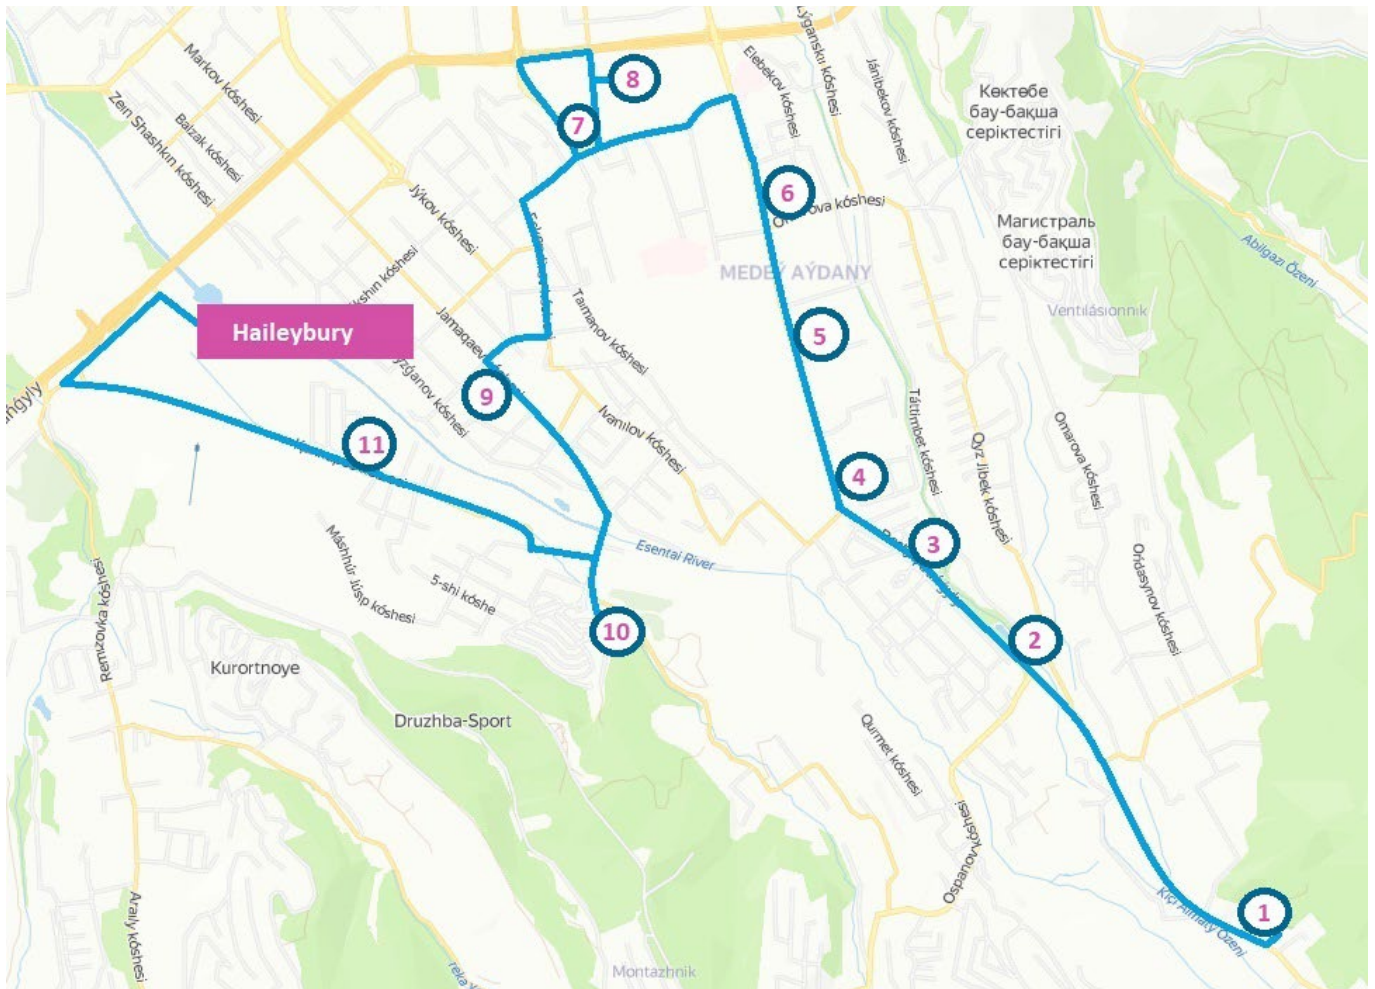

Pick Up 1			Pick Up 2			Pick Up 3		
#	Stop	Departure	#	Stop	Departure	#	Stop	Departure
1	AC Armanville	6.45	1	AC Armanville	7.00	1	AC Armanville	7.55
2	BS Most (Dostyk-Ospanov)	6.47	2	BS Most (Dostyk-Ospanov)	7.05	2	BS Most (Dostyk - Ospanov)	7.57
3	BS School #48 (Luxor)	6.49	3	BS School #48 (Luxor)	7.07	3	BS School #48 (Luxor)	7.59
4	BS Sanatorium Kazakhstan	6.51	4	BS Sanatorium Kazakhstan	7.09	4	BS Sanatorium Kazakhstan	8.01
5	BS Turan University (AC Dostyk Residence)	6.53	5	BS Turan University (AC Dostyk Residence)	7.11	5	BS Turan University (AC Dostyk Residence)	8.03
6	BS Omarovoy	6.55	6	BS Omarovoy	7.13	6	BS Omarovoy	8.05
7	BS Nazarbayev-Khadzhimukan (Samal-3)	6.58	7	BS Nazarbayev-Khadzhimukan (Samal-3)	7.17	7	BS Nazarbayev - Khadzhimukan (Samal - 3)	8.10
8	AC Noviy Mir	7.01	8	AC Noviy Mir	7.21	8	AC Noviy Mir	8.15
9	BS Ahmediyarov-Zhamakayev (Gorniy Gigant)	7.04	9	BS Ahmediyarov-Zhamakayev (Gorniy Gigant)	7.26	9	BS Ahmediyarov - Zhamakayev (Gorniy Gigant)	8.20
10	AC Edelweis	7.06	10	AC Edelweis	7.30	10	AC Edelweis	8.25
11	AC Ecentai city	7.10	11	AC Ecentai city	7.35	11	AC Ecentai city	8.33
Arrival at the School		7.15	Arrival at the School		7.45	Arrival at the School		8.45
Duration (min)		25-30	Duration (min)		40-45	Duration (min)		45-50
Distance (km)		13	Distance (km)		13	Distance (km)		13

Time for each stop +/- 1 min